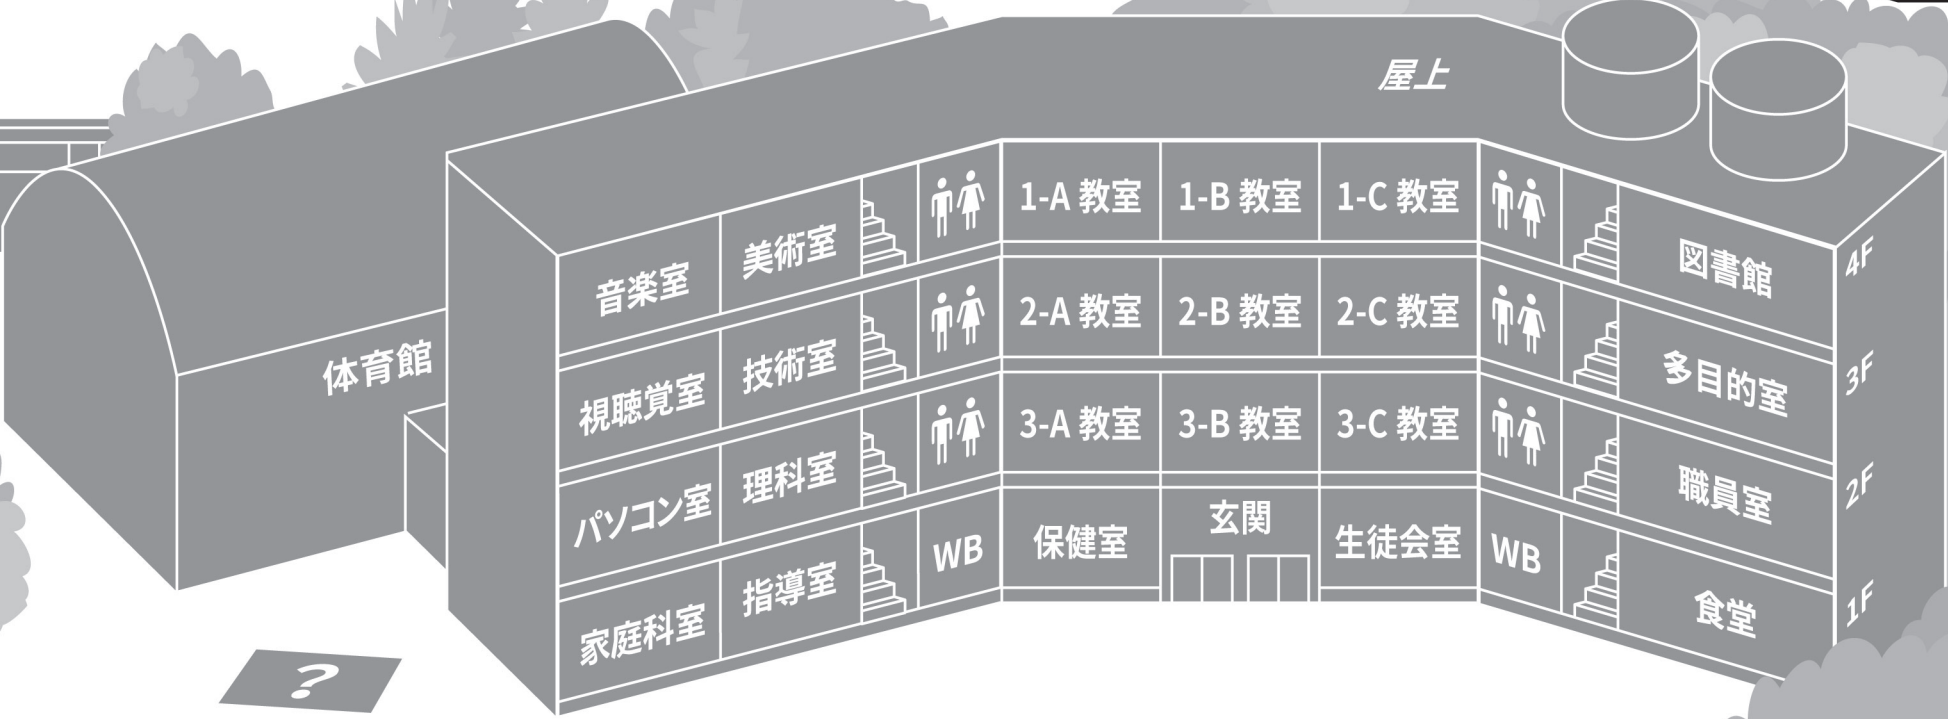

市街地MAP

滑走型RPGサモンスケート車
SUMMON SKATE EX

学校 MAP

体育館

?

プール

部室棟

グラウンド

旧校舎

正門